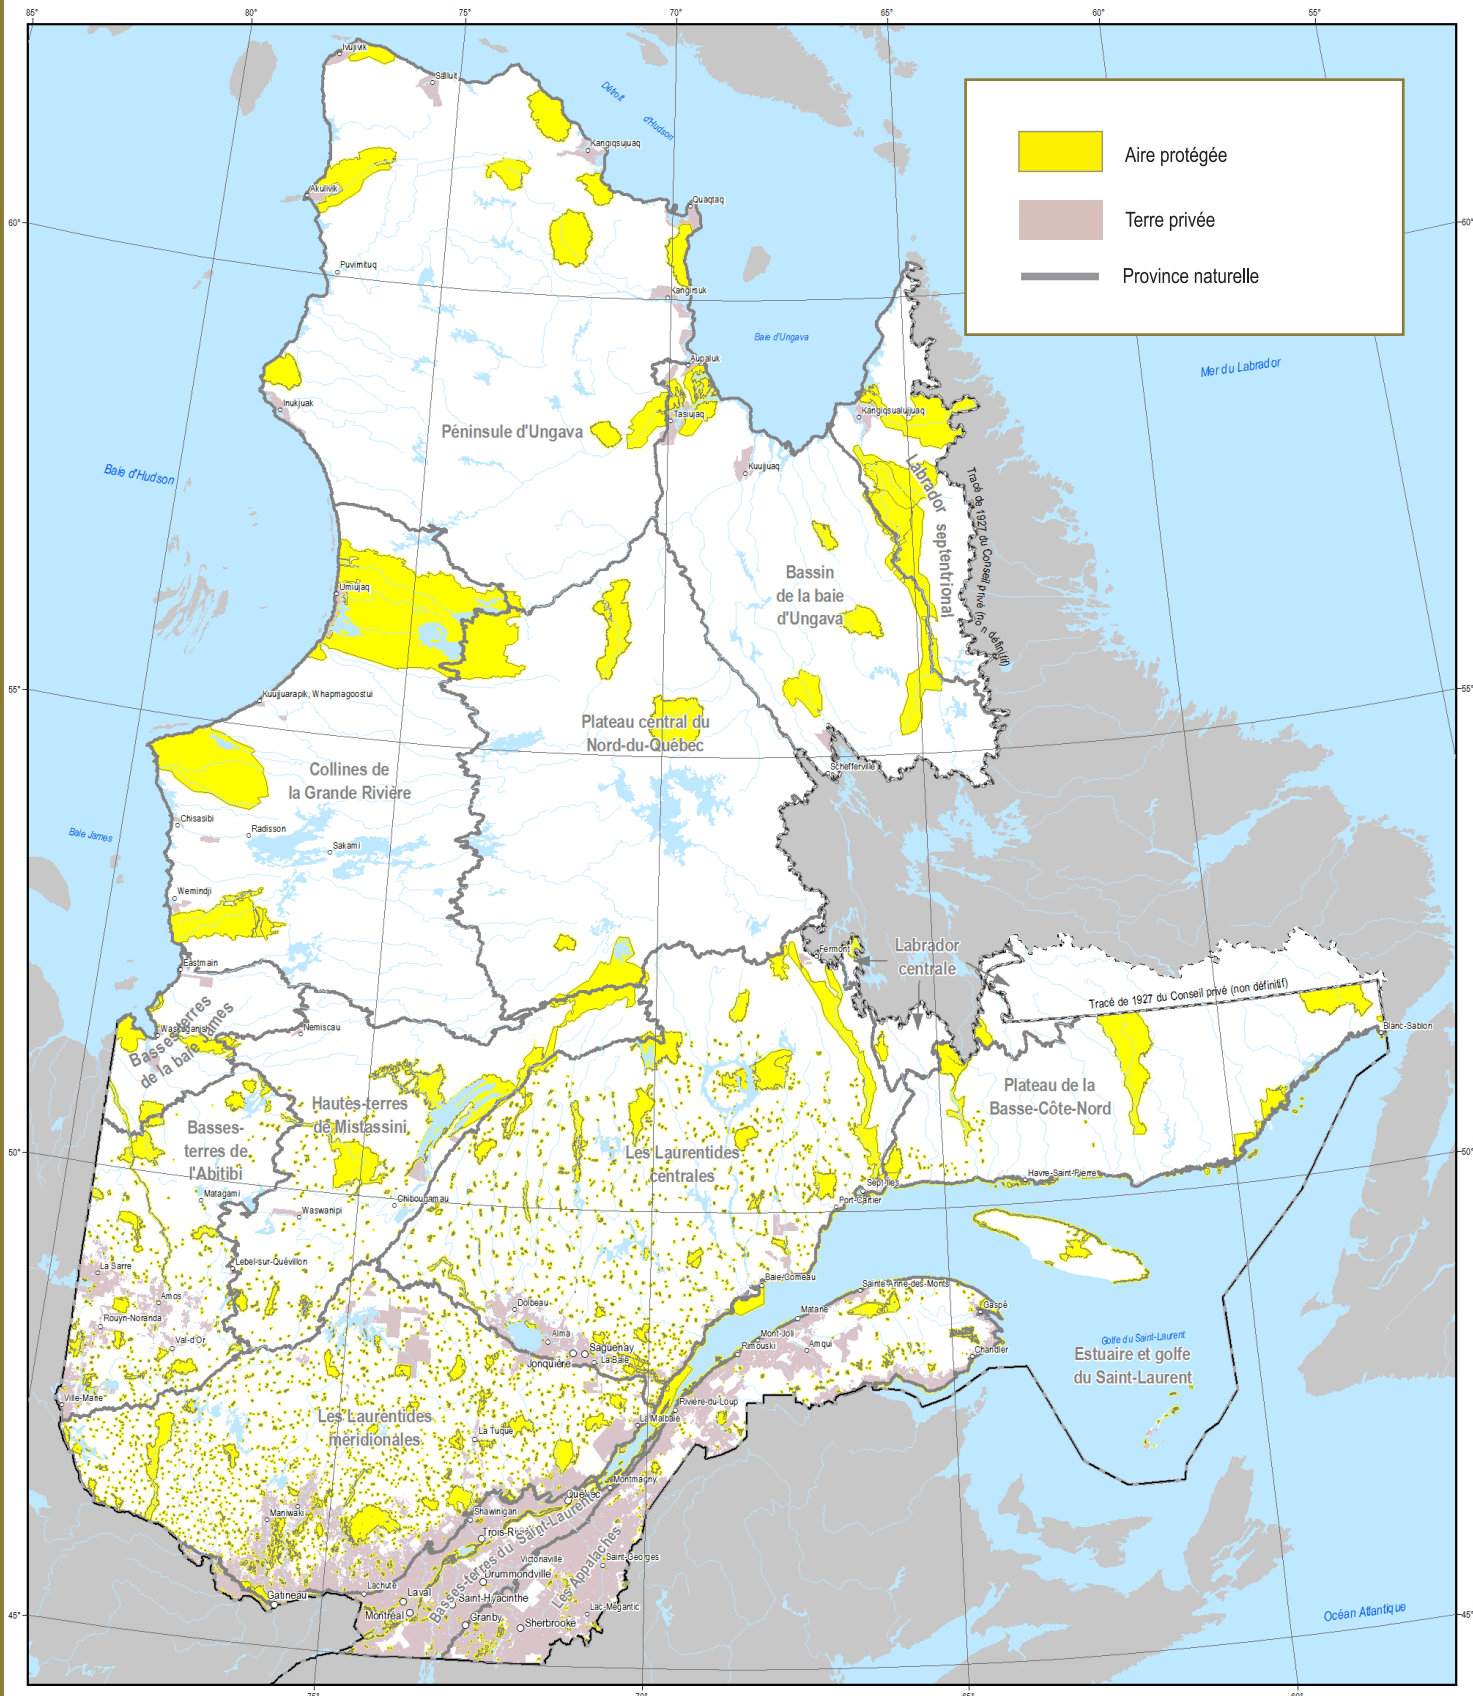

Les aires protégées au Québec

Un héritage pour la vie

	Aire protégée
	Terre privée
	Province naturelle