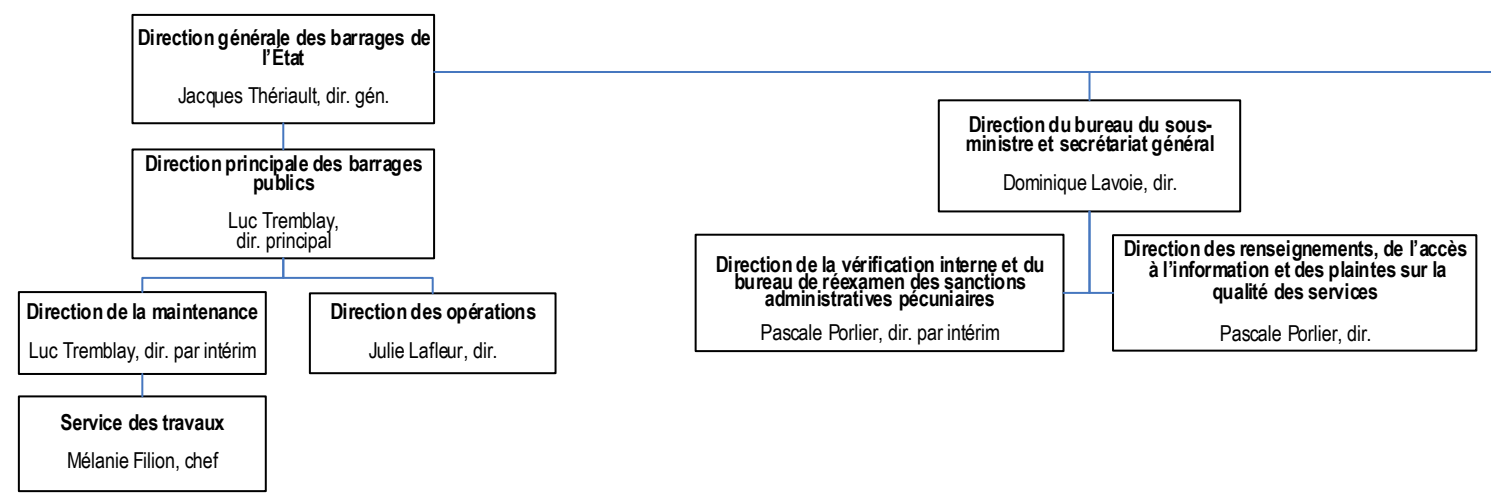

Directrice du cabinet
Gabriela Quiroz

Ministre
David Heurtel

Organismes relevant du ministre

Bureau d'audiences publiques sur l'environnement
Président
Pierre Baril

Société québécoise de récupération et de recyclage
Président-directeur général
Dany Michaud

Conseil de gestion du Fonds vert
Présidente-directrice générale
Sylvie Chagnon

Sous-ministre
Patrick Beauchesne