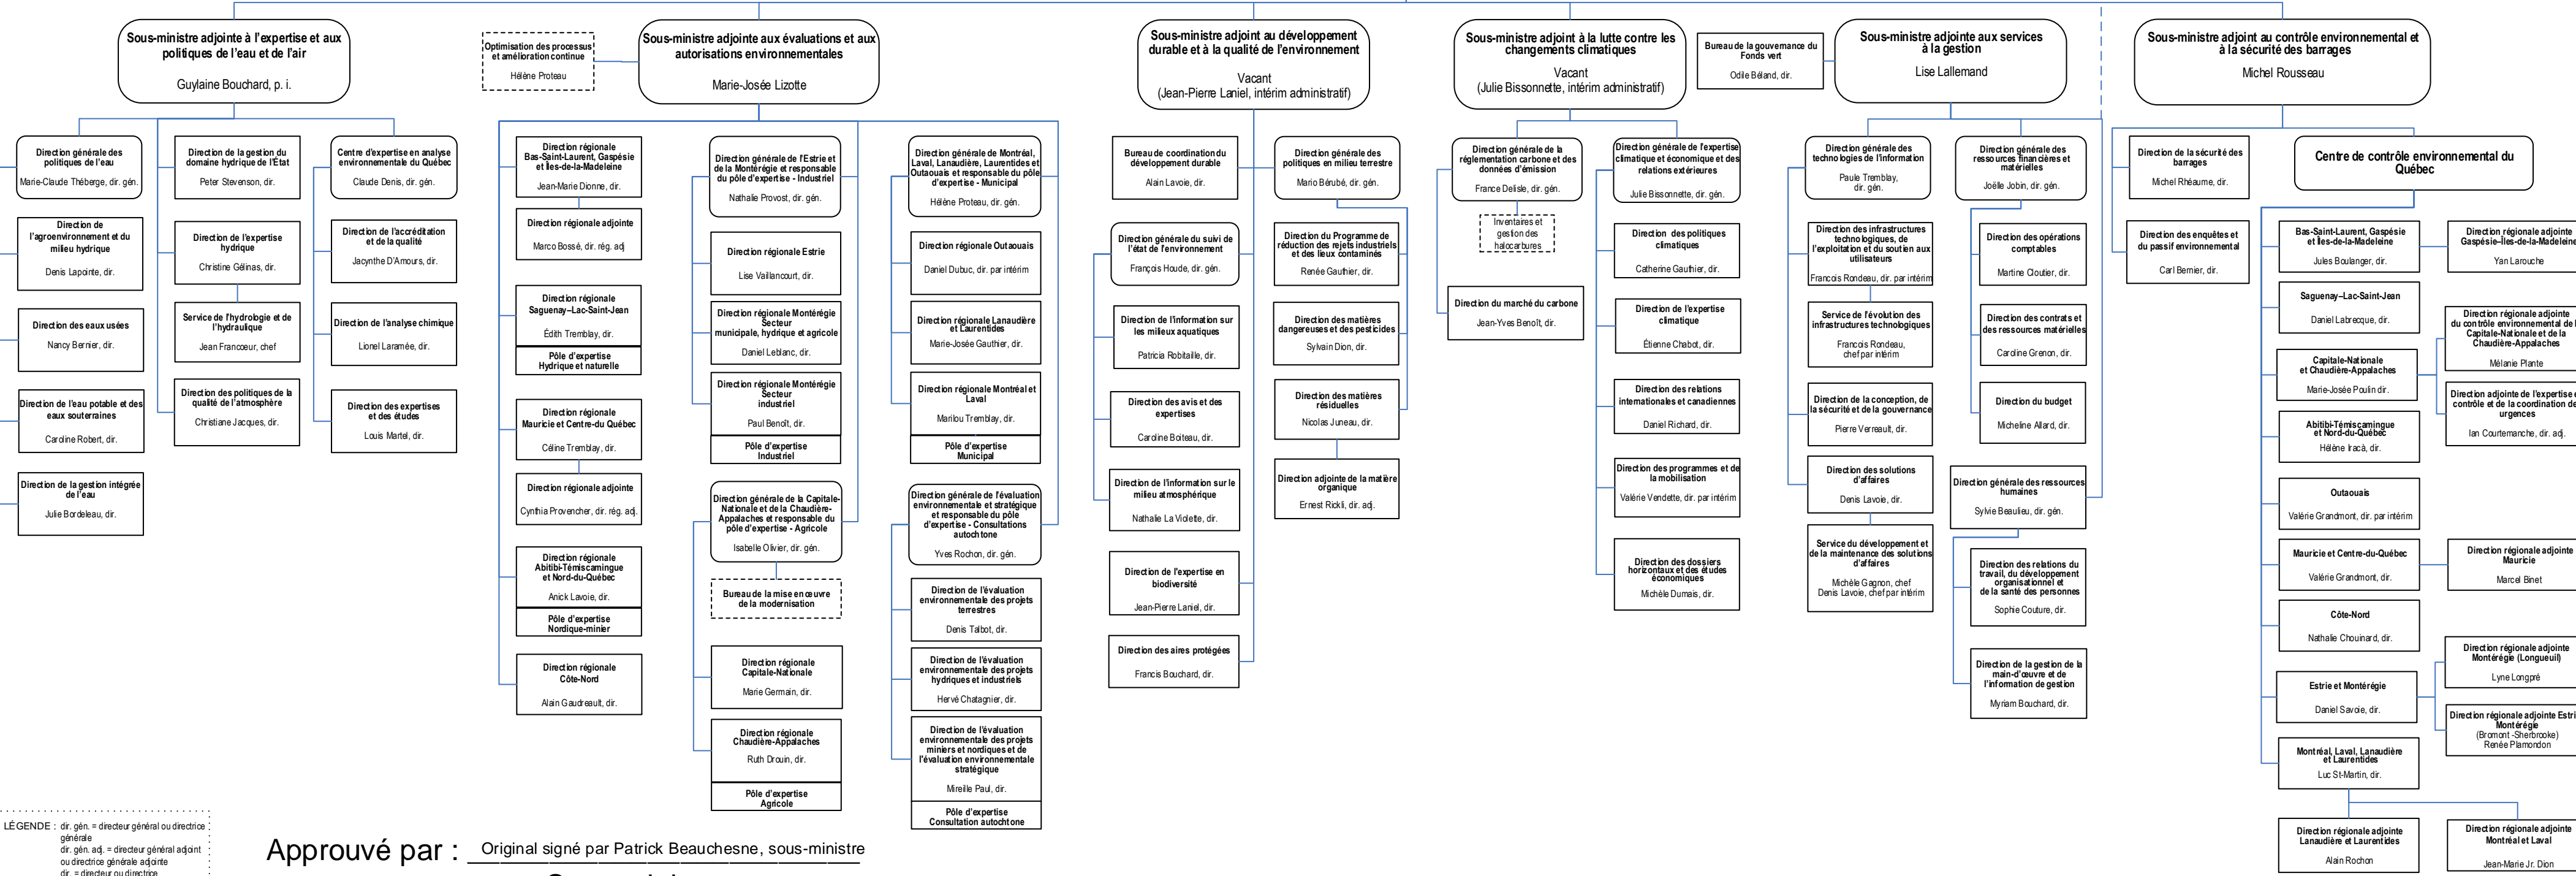

Directrice du cabinet
Gabriela Quiroz

Ministre
David Heurtel

Organismes relevant du ministre

Bureau d'audiences publiques sur l'environnement
Président
Pierre Baril

Société québécoise de récupération et de recyclage
Président-directeur général
Dany Michaud

Conseil de gestion du Fonds vert
Présidente-directrice générale
Sylvie Chagnon

Sous-ministre
Patrick Beauchesne

Direction des affaires juridiques
Me Monique Rousseau, dir.

Direction des communications
Pauline Boissinot, dir.

LÉGENDE : dir. gén. = directeur général ou directrice générale
dir. gén. adj. = directeur général adjoint ou directrice générale adjointe
dir. = directeur ou directrice
chef = chef de service

Approuvé par : Original signé par Patrick Beauchesne, sous-ministre
Sous-ministre