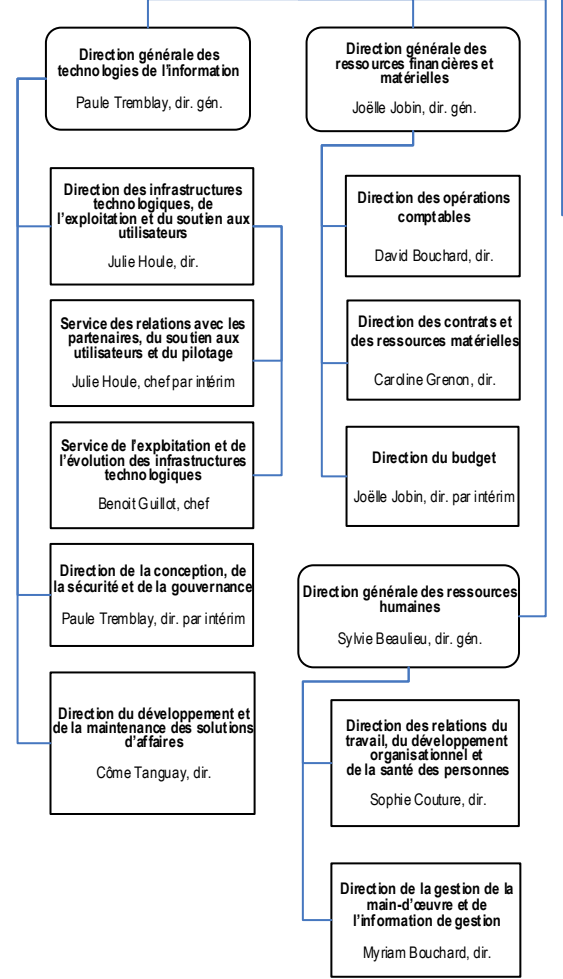

Direction générale des barrages
Jacques Thériault, dir. gén.

Direction du bureau du sous-ministre et secrétariat général
Dominique Lavoie, dir.

Direction de la maintenance
Jean-François Harvey, dir.

Direction des opérations
Julie Lafleur, dir.

Direction de la vérification interne et du bureau de réexamen des sanctions administratives pécuniaires
Marie-Ève Borne, dir.

Direction des renseignements, de l'accès à l'information et des plaintes sur la qualité des services
Pascale Porlier, dir.

Direction des affaires juridiques
Me Monique Rousseau, dir.

Direction des communications
Pauline Boissinot, dir.

Service des travaux
Mélanie Filion, chef

Service des études et de l'expertise technique
Bruno Chouinard, chef

Sous-ministre adjointe à l'expertise et aux politiques de l'eau et de l'air
Guyline Bouchard

Optimisation des processus et amélioration continue
Hélène Proteau

Sous-ministre adjointe aux évaluations et aux autorisations environnementales
Marie-Josée Lizotte

Sous-ministre adjoint au développement durable et à la qualité de l'environnement
Jacob Martin-Malus

Sous-ministre adjoint à la lutte contre les changements climatiques
Éric Thérioux

Activités de coordination corporative

Sous-ministre adjointe aux services à la gestion
Lise Lallemand

Sous-ministre adjoint au contrôle environnemental et à la sécurité des barrages
Michel Rousseau

LEGENDE
dir. gén. = directeur général ou directrice générale
dir. gén. adj. = directeur général adjoint ou directrice générale adjointe
dir. = directeur ou directrice
chef = chef de service

Approuvé par : Original signé par Patrick Beauchesne, sous-ministre
Sous-ministre