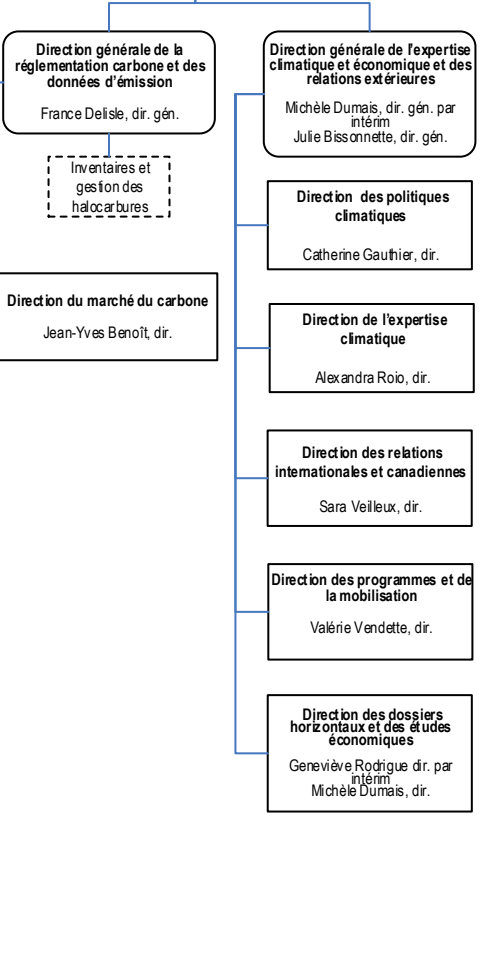

Direction générale des barrages
Jacques Thériault, dir. gén.

Direction du bureau du sous-ministre et secrétariat général
Dominique Lavoie, dir.

Direction de la maintenance
Jean-François Harvey, dir.

Direction des opérations
Julie Lafleur, dir.

Direction de la vérification interne et du bureau de réexamen des sanctions administratives pécuniaires
Marie-Ève Borne, dir.

Direction des renseignements, de l'accès à l'information et des plaintes sur la qualité des services
Pascale Porlier, dir.

Direction des affaires juridiques
Me Monique Rousseau, dir.

Direction des communications
Pauline Boissinot, dir.

Service des travaux
Mélanie Filion, chef

Service des études et de l'expertise technique
Bruno Chouinard, chef

Sous-ministre adjointe à l'expertise et aux politiques de l'eau et de l'air
Guyline Bouchard

Optimisation des processus et amélioration continue
Hélène Proteau

Sous-ministre adjointe aux évaluations et aux autorisations environnementales
Marie-Josée Lizotte

Sous-ministre adjoint au développement durable et à la qualité de l'environnement
Jacob Martin-Malus

Sous-ministre adjoint à la lutte contre les changements climatiques
Éric Thérioux

Activités de coordination corporative

Sous-ministre adjointe aux services à la gestion
Lise Lallemand

Sous-ministre adjoint au contrôle environnemental et à la sécurité des barrages
Michel Rousseau

LEGENDE
dir. gén. = directeur général ou directrice générale
dir. gén. adj. = directeur général adjoint ou directrice générale adjointe
dir. = directeur ou directrice
chef = chef de service

Approuvé par : Original signé par Patrick Beauchesne, sous-ministre
Sous-ministre