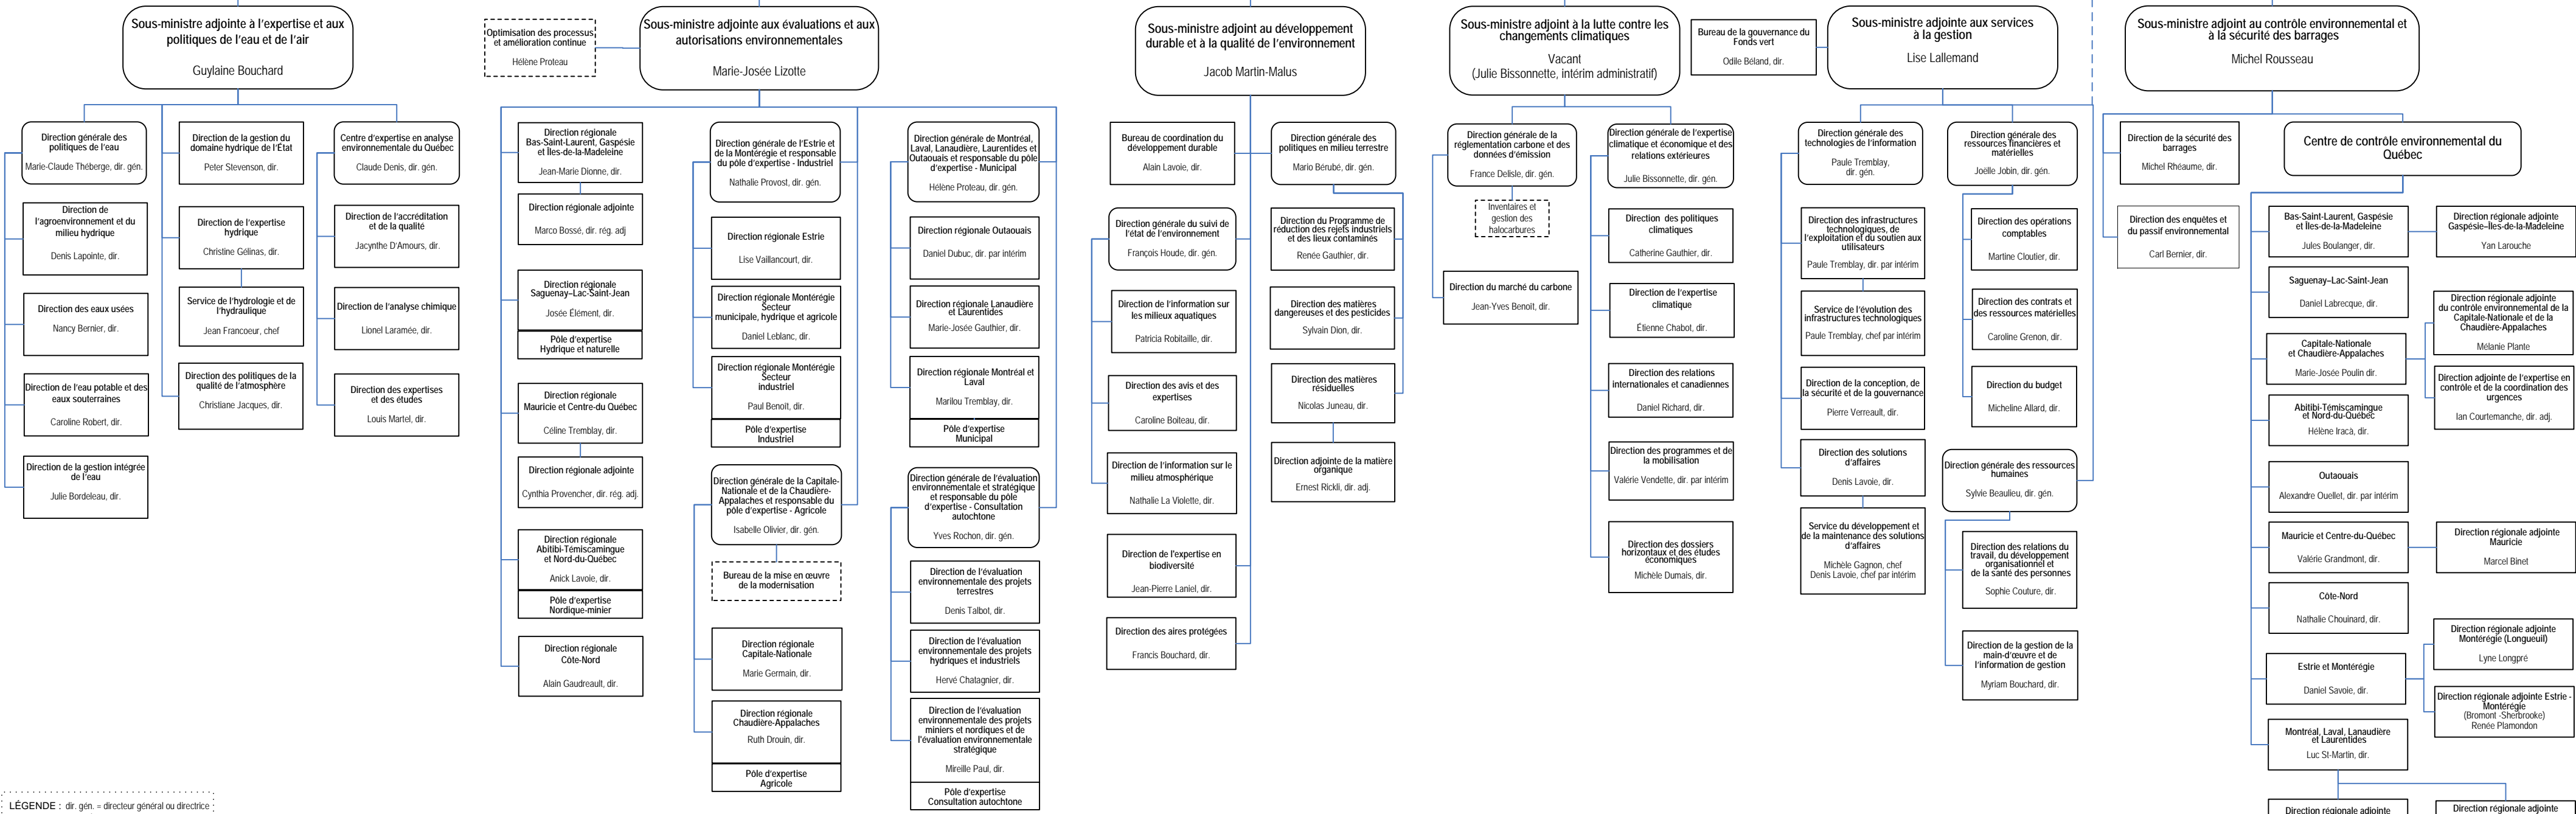

Directeur du cabinet  
**Ministre**  
Isabelle Melançon

**Organismes relevant du ministre**

**LÉGENDE :**  
dir. gén. = directeur général ou directrice générale  
dir. gén. adj. = directeur général adjoint ou directrice générale adjointe  
dir. = directeur ou directrice  
chef = chef de service

Approuvé par : Original signé par Patrick Beauchesne, sous-ministre  
**Sous-ministre**