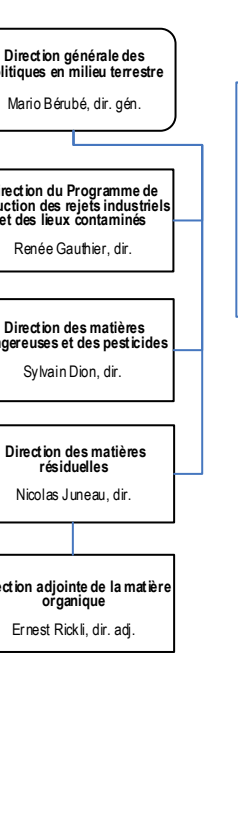

Direction générale des barrages
Jacques Thériault, dir. gén.

Direction du bureau du sous-ministre et secrétariat général
Dominique Lavoie, dir.

Direction de la maintenance
Jean-François Harvey, dir.

Direction des opérations
Julie Lafleur, dir.

Direction de la vérification interne et du bureau de réexamen des sanctions administratives pécuniaires
Marie-Ève Borne, dir.

Direction des renseignements, de l'accès à l'information et des plaintes sur la qualité des services
Pascale Porlier, dir.

Direction des affaires juridiques
Me Monique Rousseau, dir.

Direction des communications
Pauline Boissinot, dir.

Service des travaux
Mélanie Filion, chef

Service des études et de l'expertise technique
Bruno Chouinard, chef

Sous-ministre adjointe à l'expertise et aux politiques de l'eau et de l'air
Guyline Bouchard

Optimisation des processus et amélioration continue
Hélène Proteau

Sous-ministre adjointe aux évaluations et aux autorisations environnementales
Marie-Josée Lizotte

Sous-ministre adjoint au développement durable et à la qualité de l'environnement
Jacob Martin-Malus

Sous-ministre adjoint à la lutte contre les changements climatiques
Éric Thérioux

Activités de coordination corporative

Sous-ministre adjointe aux services à la gestion
Lise Lallemand

Sous-ministre adjoint au contrôle environnemental et à la sécurité des barrages
Michel Rousseau

LEGENDE
dir. gén. = directeur général ou directrice générale
dir. gén. adj. = directeur général adjoint ou directrice générale adjointe
dir. = directeur ou directrice
chef = chef de service

Approuvé par : Original signé par Patrick Beauchesne, sous-ministre
Sous-ministre