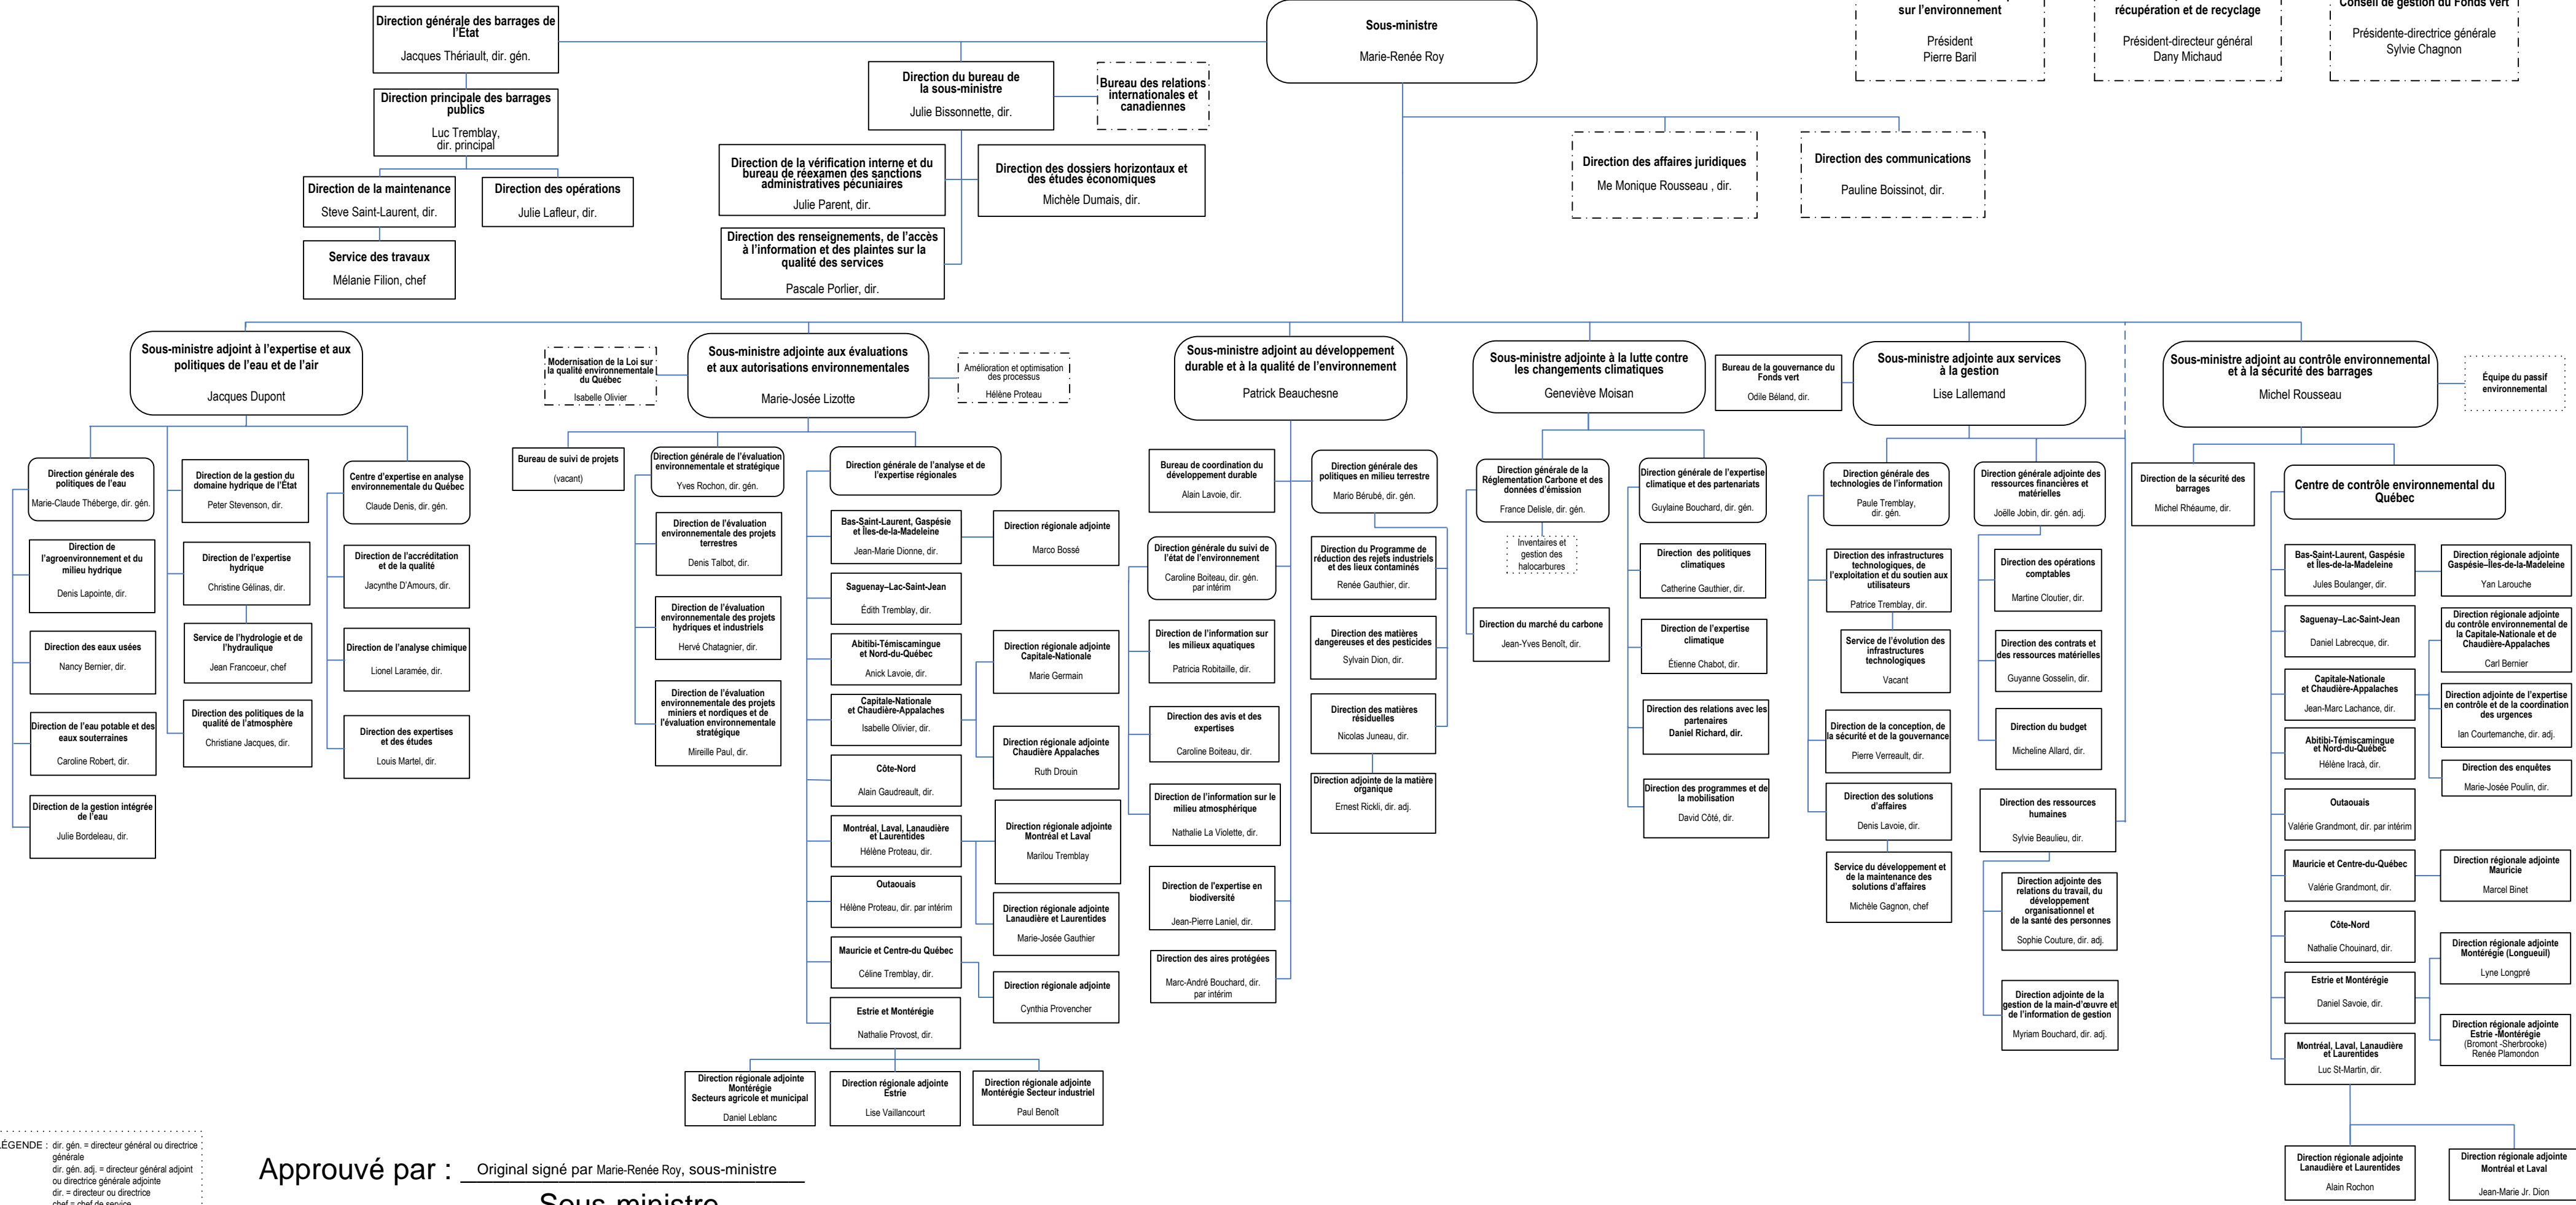

**Ministre**  
David Heurtel

**Directrice du cabinet**  
Gabriela Quiroz

**Sous-ministre**  
Marie-Renée Roy

**Organismes relevant du ministre**

**Bureau d'audiences publiques sur l'environnement**  
Président  
Pierre Baril

**Société québécoise de récupération et de recyclage**  
Président-directeur général  
Dany Michaud

**Conseil de gestion du Fonds vert**  
Présidente-directrice générale  
Sylvie Chagnon

**LÉGENDE :** dir. gén. = directeur général ou directrice générale  
dir. gén. adj. = directeur général adjoint ou directrice générale adjointe  
dir. = directeur ou directrice  
chef = chef de service

Approuvé par : Original signé par Marie-Renée Roy, sous-ministre  
**Sous-ministre**