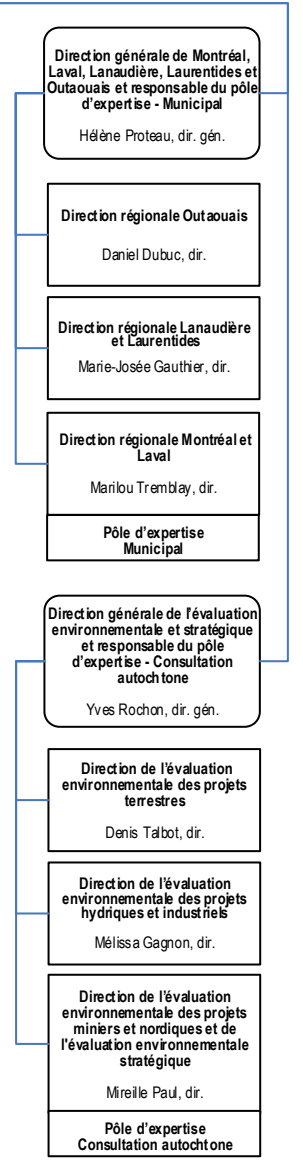

Direction générale des barrages
Jacques Thériault, dir. gén.

Direction du bureau du sous-ministre et secrétariat général
Dominique Lavoie, dir.

Direction de la maintenance
Jean-François Harvey, dir.

Direction des opérations
Julie Lafleur, dir.

Direction de la vérification interne et du bureau de réexamen des sanctions administratives pécuniaires
Marie-Ève Borne, dir.

Direction des renseignements, de l'accès à l'information et des plaintes sur la qualité des services
Pascale Porlier, dir.

Direction des affaires juridiques
Me Monique Rousseau, dir.

Direction des communications
Pauline Boissinot, dir.

Service des travaux
Mélanie Filion, chef

Service des études et de l'expertise technique
Bruno Chouinard, chef

Sous-ministre adjointe à l'expertise et aux politiques de l'eau et de l'air
Guyline Bouchard

Optimisation des processus et amélioration continue
Hélène Proteau

Sous-ministre adjointe aux évaluations et aux autorisations environnementales
Marie-Josée Lizotte

Sous-ministre adjoint au développement durable et à la qualité de l'environnement
Jacob Martin-Malus

Sous-ministre adjoint à la lutte contre les changements climatiques
Éric Thérioux

Activités de coordination corporative

Sous-ministre adjointe aux services à la gestion
Lise Lallemand

Sous-ministre adjoint au contrôle environnemental et à la sécurité des barrages
Michel Rousseau

LEGENDE
dir. gén. = directeur général ou directrice générale
dir. gén. adj. = directeur général adjoint ou directrice générale adjointe
dir. = directeur ou directrice
chef = chef de service

Approuvé par : Original signé par Patrick Beauchesne, sous-ministre
Sous-ministre