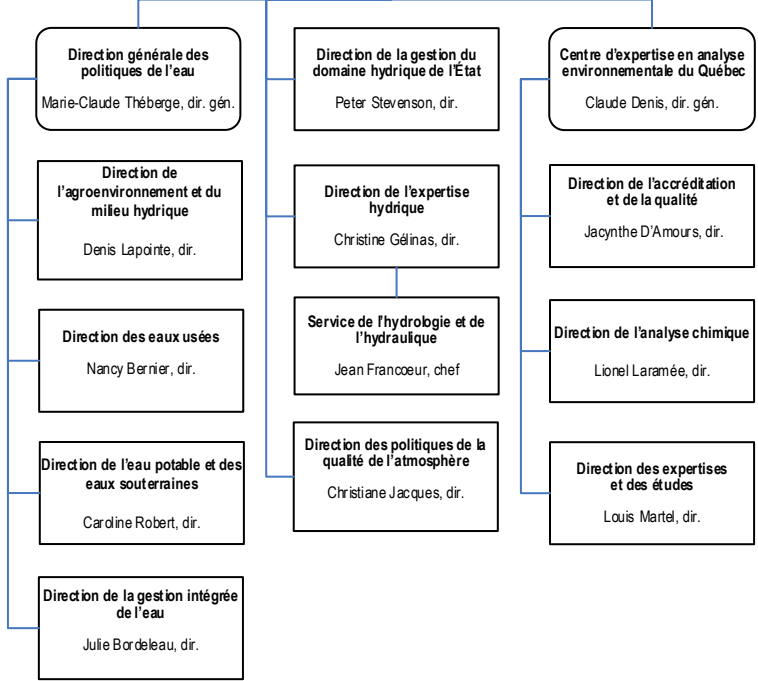

Direction générale des barrages
Jacques Thériault, dir. gén.

Direction du bureau du sous-ministre et secrétariat général
Dominique Lavoie, dir.

Direction de la maintenance
Jean-François Harvey, dir.

Direction des opérations
Julie Lafleur, dir.

Direction de la vérification interne et du bureau de réexamen des sanctions administratives pécuniaires
Marie-Ève Borne, dir.

Direction des renseignements, de l'accès à l'information et des plaintes sur la qualité des services
Pascale Porlier, dir.

Direction des affaires juridiques
Me Monique Rousseau, dir.

Direction des communications
Pauline Boissinot, dir.

Service des travaux
Mélanie Filion, chef

Service des études et de l'expertise technique
Bruno Chouinard, chef

Sous-ministre adjointe à l'expertise et aux politiques de l'eau et de l'air
Guyline Bouchard

Optimisation des processus et amélioration continue
Hélène Proteau

Sous-ministre adjointe aux évaluations et aux autorisations environnementales
Marie-Josée Lizotte

Sous-ministre adjoint au développement durable et à la qualité de l'environnement
Jacob Martin-Malus

Sous-ministre adjoint à la lutte contre les changements climatiques
Éric Thérioux

Activités de coordination corporative

Sous-ministre adjointe aux services à la gestion
Lise Lallemand

Sous-ministre adjoint au contrôle environnemental et à la sécurité des barrages
Michel Rousseau

LEGENDE
dir. gén. = directeur général ou directrice générale
dir. gén. adj. = directeur général adjoint ou directrice générale adjointe
dir. = directeur ou directrice
chef = chef de service

Approuvé par : Original signé par Patrick Beauchesne, sous-ministre
Sous-ministre