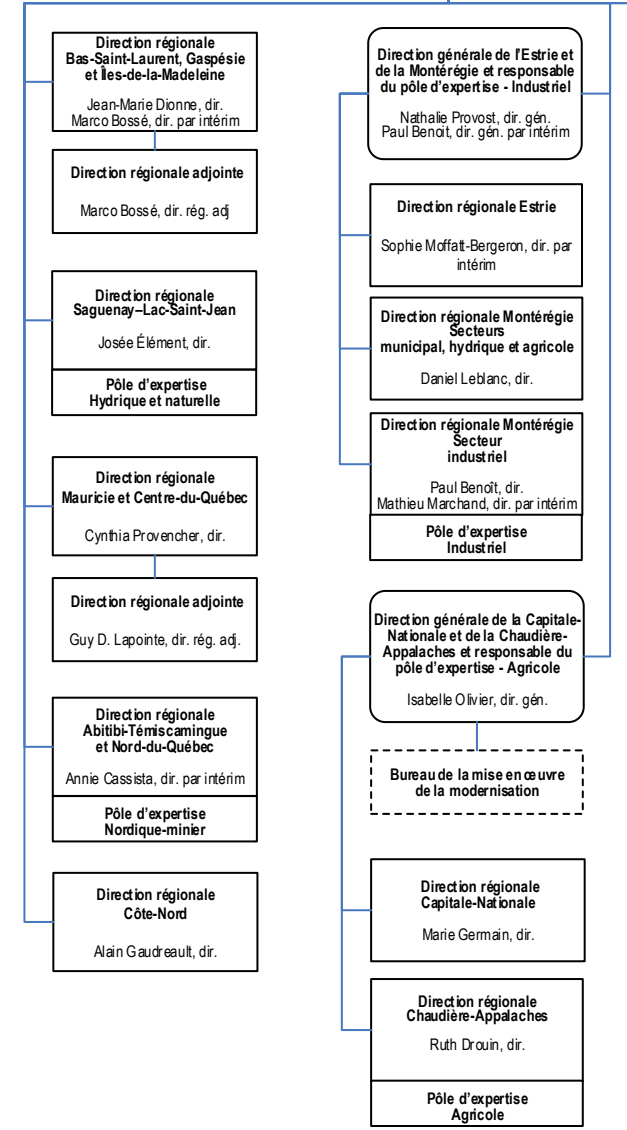

Direction générale des barrages
Jacques Thériault, dir. gén.

Direction du bureau du sous-ministre et secrétariat général
Dominique Lavoie, dir.

Direction de la maintenance
Jean-François Harvey, dir.

Direction des opérations
Julie Lafleur, dir.

Direction de la vérification interne et du bureau de réexamen des sanctions administratives pécuniaires
Marie-Ève Borne, dir.

Direction des renseignements, de l'accès à l'information et des plaintes sur la qualité des services
Pascale Porlier, dir.

Direction des affaires juridiques
Me Monique Rousseau, dir.

Direction des communications
Pauline Boissinot, dir.

Service des travaux
Mélanie Filion, chef

Service des études et de l'expertise technique
Bruno Chouinard, chef

Sous-ministre adjointe à l'expertise et aux politiques de l'eau et de l'air
Guyline Bouchard

Optimisation des processus et amélioration continue
Hélène Proteau

Sous-ministre adjointe aux évaluations et aux autorisations environnementales
Marie-Josée Lizotte

Sous-ministre adjoint au développement durable et à la qualité de l'environnement
Jacob Martin-Malus

Sous-ministre adjoint à la lutte contre les changements climatiques
Éric Thérioux

Activités de coordination corporative

Sous-ministre adjointe aux services à la gestion
Lise Lallemand

Sous-ministre adjoint au contrôle environnemental et à la sécurité des barrages
Michel Rousseau

LEGENDE
dir. gén. = directeur général ou directrice générale
dir. gén. adj. = directeur général adjoint ou directrice générale adjointe
dir. = directeur ou directrice
chef = chef de service

Approuvé par : Original signé par Patrick Beauchesne, sous-ministre
Sous-ministre