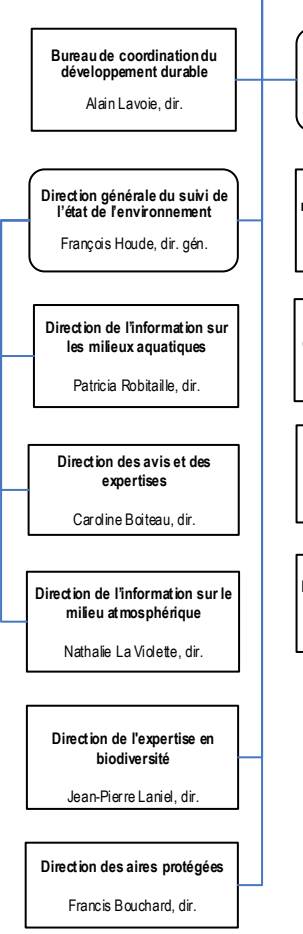

Direction générale des barrages
Jacques Thériault, dir. gén.

Direction du bureau du sous-ministre et secrétariat général
Dominique Lavoie, dir.

Direction de la maintenance
Jean-François Harvey, dir.

Direction des opérations
Julie Lafleur, dir.

Direction de la vérification interne et du bureau de réexamen des sanctions administratives pécuniaires
Marie-Ève Borne, dir.

Direction des renseignements, de l'accès à l'information et des plaintes sur la qualité des services
Pascale Porlier, dir.

Direction des affaires juridiques
Me Monique Rousseau, dir.

Direction des communications
Pauline Boissinot, dir.

Service des travaux
Mélanie Filion, chef

Service des études et de l'expertise technique
Bruno Chouinard, chef

Sous-ministre adjointe à l'expertise et aux politiques de l'eau et de l'air
Guyline Bouchard

Optimisation des processus et amélioration continue
Hélène Proteau

Sous-ministre adjointe aux évaluations et aux autorisations environnementales
Marie-Josée Lizotte

Sous-ministre adjoint au développement durable et à la qualité de l'environnement
Jacob Martin-Malus

Sous-ministre adjoint à la lutte contre les changements climatiques
Éric Thérioux

Activités de coordination corporative

Sous-ministre adjointe aux services à la gestion
Lise Lallemand

Sous-ministre adjoint au contrôle environnemental et à la sécurité des barrages
Michel Rousseau

LEGENDE
dir. gén. = directeur général ou directrice générale
dir. gén. adj. = directeur général adjoint ou directrice générale adjointe
dir. = directeur ou directrice
chef = chef de service

Approuvé par : Original signé par Patrick Beauchesne, sous-ministre
Sous-ministre